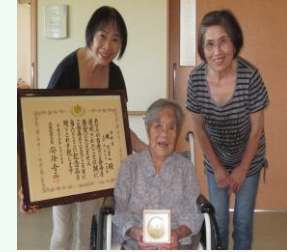

～ 平成25年度 納涼祭 ～

7月20日に、平成25年度納涼祭が開催されました。今年はまず、チョコレートフォンデュを食べて、その他にもジュース、ノンアルコールビール、ゼリー等を選んでいただきました。内容は、職員による出し物や盆踊りを行いました。盆踊りや提灯、浴衣や法被などを通して、ご利用者様には、夏祭りの雰囲気味わっていただくことができ、大盛況でした。また、大変多くのご家族様にご参加いただき、ありがとうございました。

～ 敬老会 ～

9月18日に平成25年度敬老会が開催されました。今年度は長寿のお祝いと歌を皆さんで歌いました。また、敬老の日の昼食には、行事食として、ちらし寿司、茶碗蒸しなどを、おやつにはモンブランを提供させて頂きました。

ご長寿おめでとうございます！

- | | | |
|--------|--------------|----------------|
| 100歳以上 | 山本 み津様(104歳) | 清水 きく様(101歳) |
| | 高林 なみ様(101歳) | 市川 あき様(100歳) |
| 白寿 | 坂 たまへ様 | |
| 卒寿 | 中嶋 勝義様 | 清水 ひさゑ様 加藤 好男様 |
| | 鈴木 とらゑ様 | |
| 米寿 | 新生 小節様 | 伊藤 あさ様 渋谷 みよ様 |
| 傘寿 | 園田 利秋様 | 鈴木 重男様 |
| 喜寿 | 佐原 健一様 | 引馬 良明様 鈴木 久子様 |
| | 松本 不二孝様 | |
| 古希 | 美和 清子様 | |
| 緑寿 | 鈴木 建治様 | |

これからもお元気でいてください！

～ 茶話会、作品展示 ～

9月18日の敬老会終了後、ご家族様と職員で茶話会を開催しました。ご利用者様のご自宅での様子や趣味、好きだったこと、施設での生活ではわからない生活習慣等をお聞かせ頂きました。また、当施設でのレク活動の風景や作品の展示も同時に開催させて頂き、活動の様子をご家族様に紹介しました。また、11月にも家族会を計画していますので、ぜひご参加ください。

～ 手芸クラブ ～